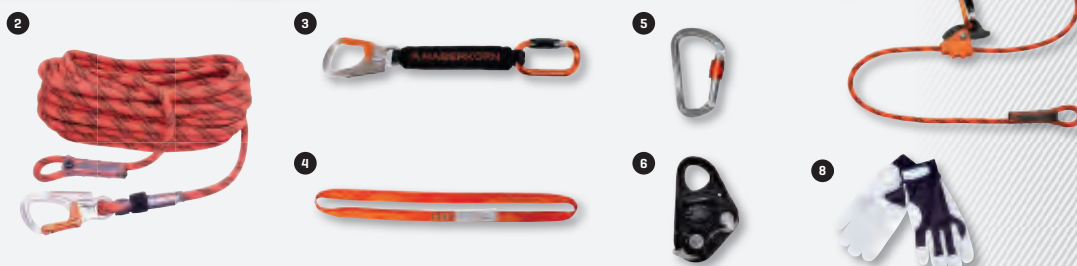

Profi-Set Uni 2 Fi

PRO-SET UNI 2 FI

PRODUKT / PRODUCT	BEST. NR. / ART. NO.
PROFI-SET UNI 2 FI / PRO-SET UNI 2 FI	801457
1 x Auffanggurt UNI 2 FI / Full body harness UNI 2 FI	801304
2 x Bewegliche Führung KM 12 KS, 15 m / Flexible anchor line KM12, 15 m	409051
3 x Bandfalldämpfer AHK /TRLK / Energy absorber AHK /TRLK	400705
4 x Bandschlinge 0,80 m – 22 kN / Tape sling 0.80 m – 22 kN	400218
5 x BSK Karabiner / Karabiner BSK	3860017
6 x Auffanggerät BUDDY / Fall arrester BUDDY	3859123
7 x 1 Paar Handschuhe Größe 9 / 1 pair of gloves size 9 auch erhältlich in Größe 8 / also available in size 8 auch erhältlich in Größe 10 / also available in size 10	4290057 4290058 4290056
8 x 1 x Seilsack A.HABERKORN / Rope bag A.HABERKORN	3876108

Profi-Set Uni 3

PRO-SET UNI 3

PRODUKT / PRODUCT	BEST. NR. / ART. NO.
PROFI-SET UNI 3 / PRO-SET UNI 3	401615
1 x Auffanggurt UNI 3 / Full body harness UNI 3	800950
2 x Bewegliche Führung KM 12 KS, 15 m / Flexible anchor line KM12, 15 m	409051
3 x Bandfalldämpfer AHK /TRLK / Energy absorber AHK /TRLK	400705
4 x Bandschlinge 0,80 m – 22 kN / Tape sling 0.80 m – 22 kN	400218
5 x BSK Karabiner / Karabiner BSK	3860017
6 x Auffanggerät BUDDY / Fall arrester BUDDY	3859123
7 x 1 x Verbindungsmittel HERKULES vario 2 m / Lanyard HERKULES vario 2 m	800523
8 x 1 Paar Handschuhe Größe 9 / 1 pair of gloves size 9 auch erhältlich in Größe 8 / also available in size 8 auch erhältlich in Größe 10 / also available in size 10	4290057 4290058 4290056
9 x 1 x Seilsack A.HABERKORN / Rope bag A.HABERKORN	3876108